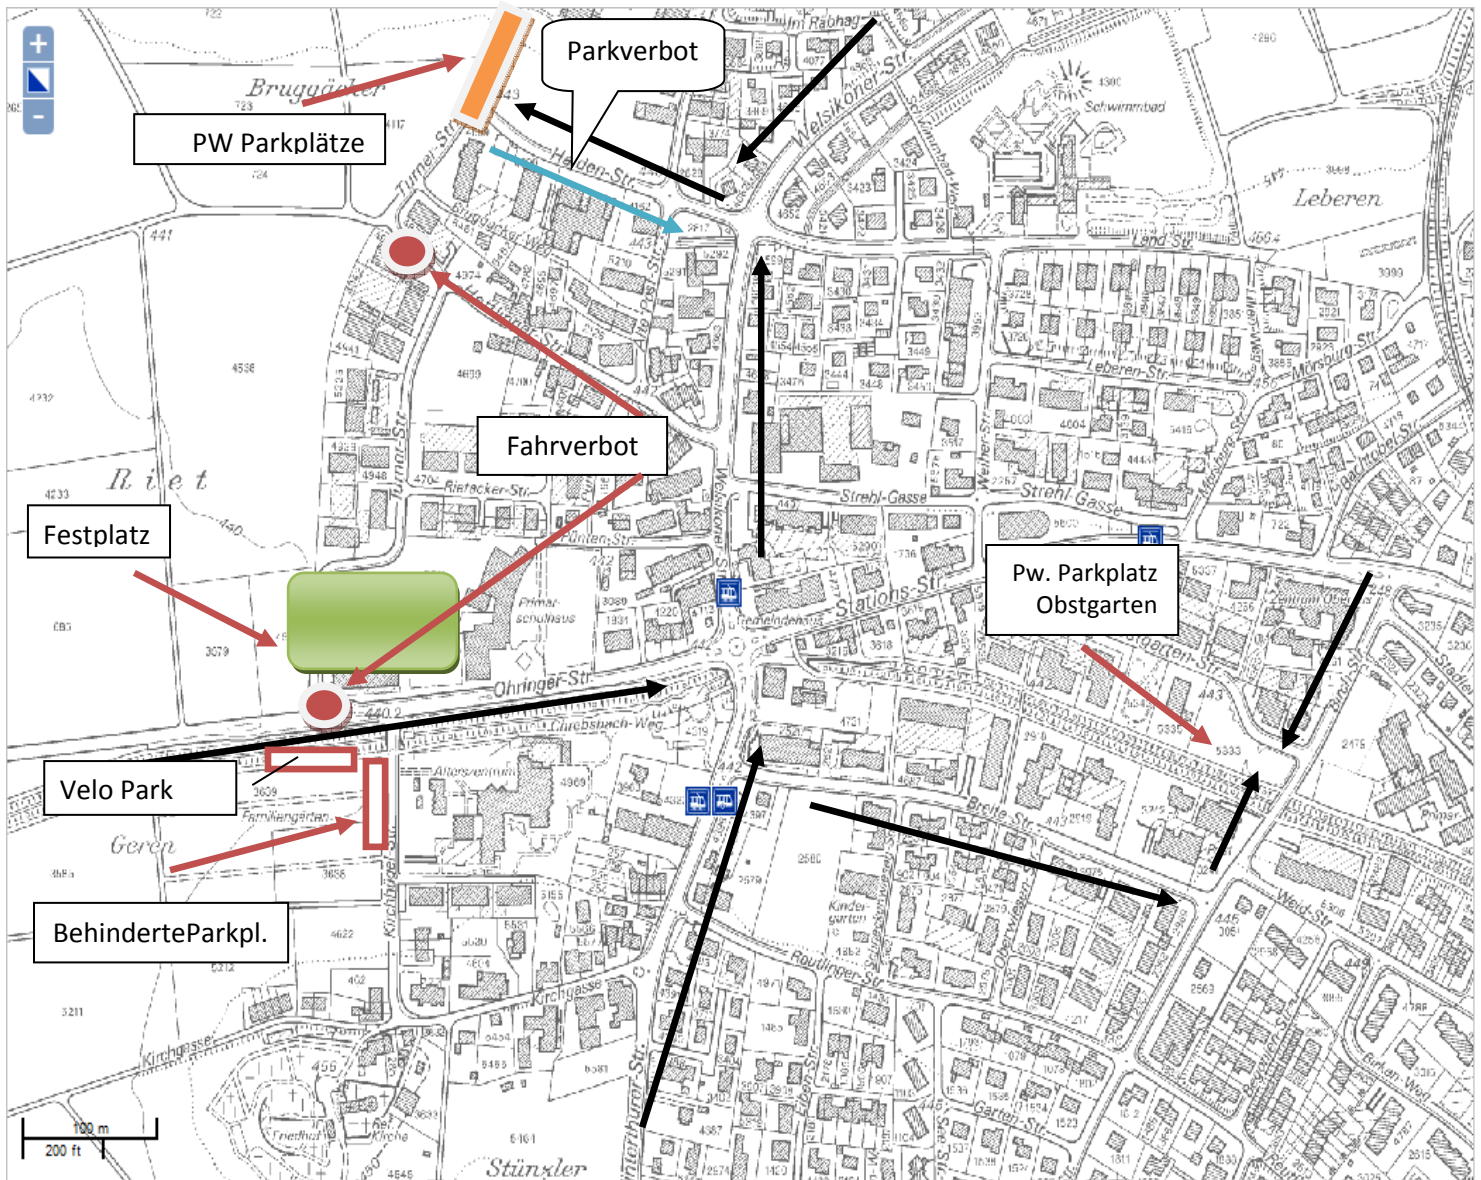

# Übersichtskarte Verkehrswege + Parkierung

## Von Autobahn

Richtung Schaffhausen – bis Kreisel Unterohringen - Seuzach - Kreisel Seuzach links - folgen Beschilderung Parkplatz Festgelände

## Von Winterthur Rosenberg

Richtung Seuzach – bis Kreisel Seuzach gerade aus – folgen Beschilderung Parkplatz Festgelände

## Von Oberwinterthur

Bis Kreisel Seuzach rechts – folgen Beschilderung Parkplatz Festgelände